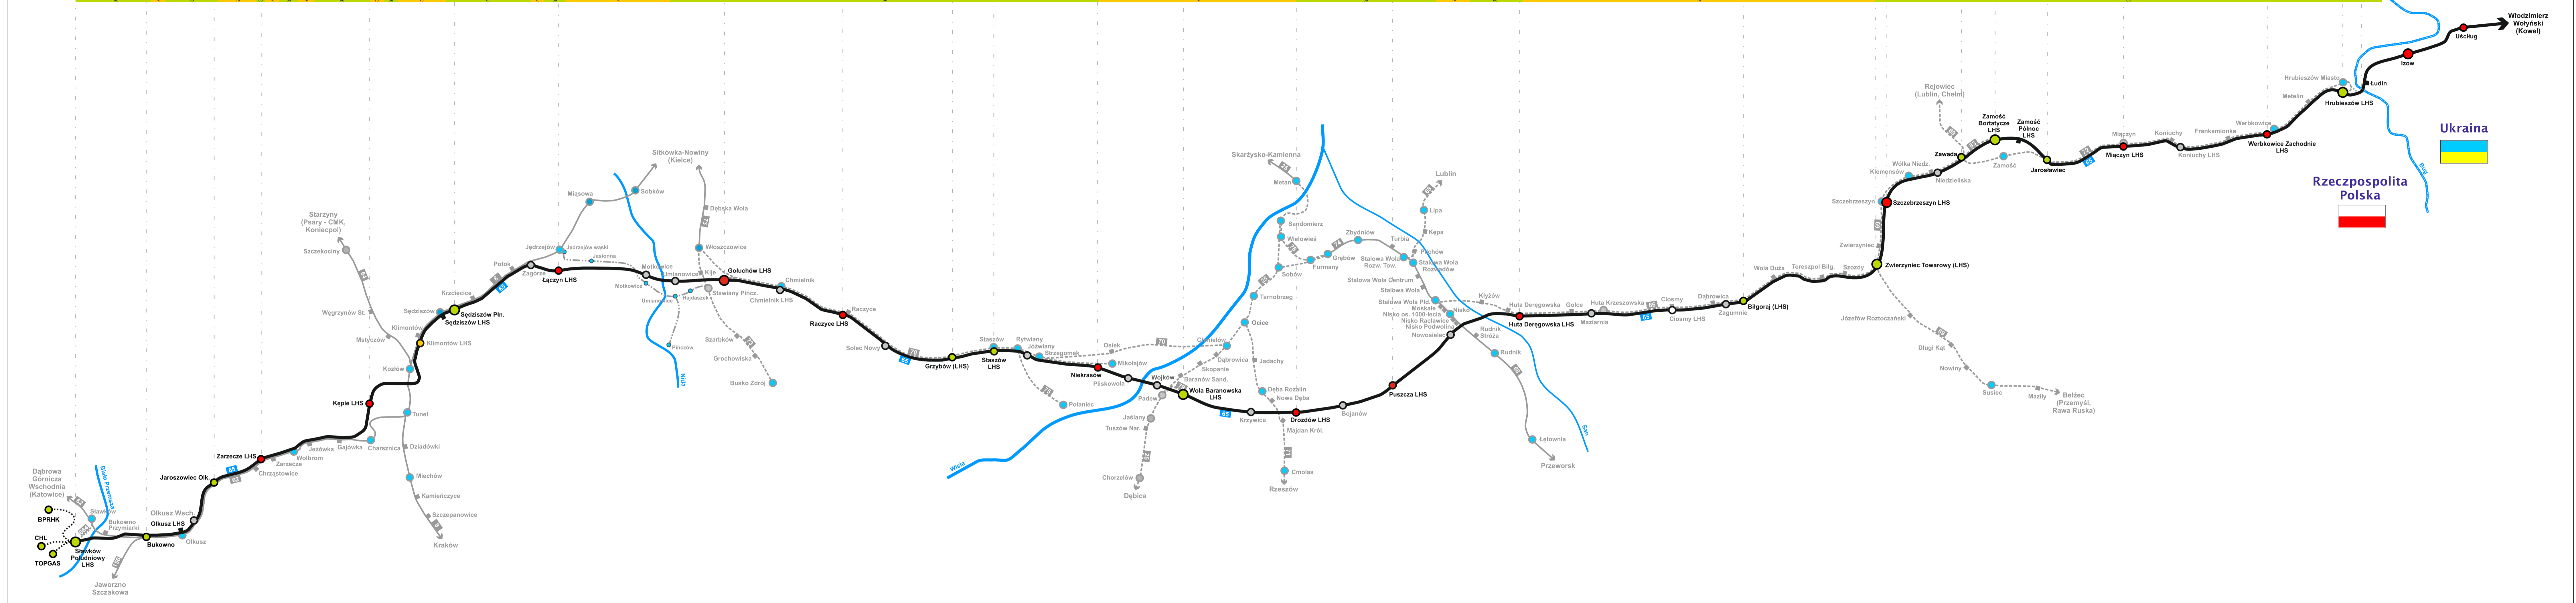

394.650 386.435 368.654 362.404 335.891 314.610 295.995 270.790 255.152 238.617 230.296 210.992 195.781 179.258 158.825 140.443 107.202 87.258 77.197 64.797 59.522 44.061 36.887 18.902 3.123 0.000

Linia Hutnicza Szerokotorowa (d. Linia Hutniczo-Siarkowa) oraz przyległe szlaki kolejowe

LEGENDA

- Linia Hutnicza Szerokotorowa (LHS - 1520 mm)
- Linie normalnotorowe ("N" - 1435 mm)
- Świątokrzyska Kolejka Dojazdowa (ŚwKD - 750 mm)
- Linie dwutorowe/jednotorowe (lub bocznice)
- Bocznicie szerokotorowe
- Nazwa kierunku linii
- Stacje i mijanki na LHS
- Stacje na liniach normalnotorowych
- Stacje lub przystanki na ŚwKD
- Postępki obsługujące tory LHS i "N"
- Postępki zamknięte lub zlikwidowane
- Postępki LHS planowane w czasie budowy linii
- Postępki LHS przewidziane do odbudowy
- Przystanki osobowe